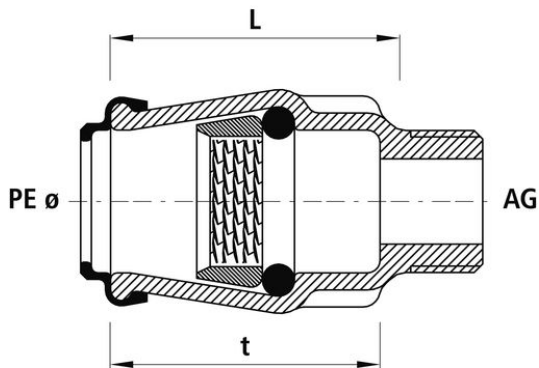

N° d'art. M102627

HAWLE 6120

Raccord à emboîtement ISO

Caractéristiques

- Pour tous les tubes PE
- Avec filetage mâle
- En POM
- Sans accessoires
- Pour eau

Données techniques

PN 16

Température de service max. 40 °C

Classification

eClass 12.0 22-56-02-90

eClass 11.0 22-56-02-90

UNSPSC 11.2 40142320

eClass 10.1 22-56-02-90

hawle

N° d'art.	Prix brut	Ø PE mm	Ø filetage mâle "	L mm	t mm	CAN N° (ancien)	CAN N° (nouveau)	N° Hawle
10077615 362.511.100	21.15 / pce	25	3/4	60	50			6120025000
10077616 362.511.110	22.20 / pce	32	1	70	60	453112	454111	6120032000
10077617 362.511.120	27.45 / pce	40	1 1/4	85	75	453113	454122	6120040000
10077618 362.511.130	37.15 / pce	50	1 1/2	95	90	453114	454133	6120050000
10077619 362.511.140	47.80 / pce	63	2	115	100	453115	454144	6120063000