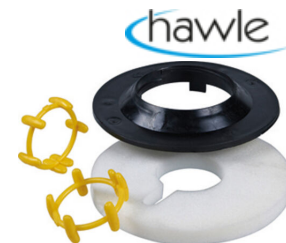

N° d'art. M102651

HAWLE 6873

Kit de plaque de fermeture

Caractéristiques

- Pour le recouvrement à l'intérieur
- Cache pour trou de perçage
- Réglage de la distance au mur
- Pour eau

Inclus dans la livraison

- Plaque de finition noire Ø 180 mm
- Rondelle d'étanchéité en mousse
- 2 distanceurs

Classification

eClass 10.1 22-56-02-90**eClass 12.0** 22-56-02-90**eClass 11.0** 22-56-02-90**UNSPSC 11.2** 40142320