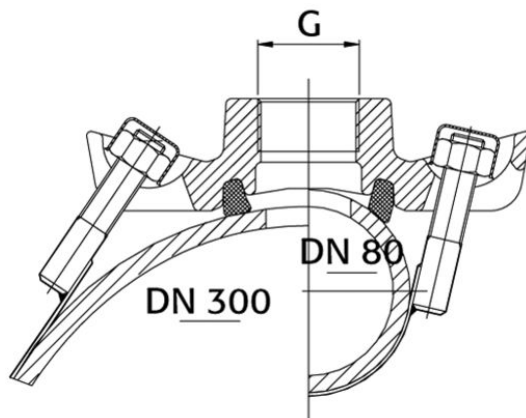

N° d'art. M102834

WILD Type 88

Collier de prise

Caractéristiques

- Avec départ fileté
- En fonte ductile
- Intérieur émaillé
- Pour la prise par perçage sur tubes en fonte et en acier DN 80 à DN 300
- Sortie avec filetage femelle

Données techniques

PN 16

Classification

eClass 12.0 37-01-90-90

UNSPSC 11.2 40142315

eClass 10.1 37-01-92-21

eClass 11.0 37-01-90-90

N° d'art.	Prix brut	DN	G	Type	CAN N° (ancien)	CAN N° (nouveau)
10241464 365.167.100	98.60 / pce	25	1	88 1	262112	263411
10241465 365.167.110	98.60 / pce	32	1 1/4	88 1 1/4	262132	263412
10241466 365.167.120	98.60 / pce	40	1 1/2	88 1 1/2	262152	263413
10241467 365.167.130	111.36 / pce	50	2	88 2	262172	263414