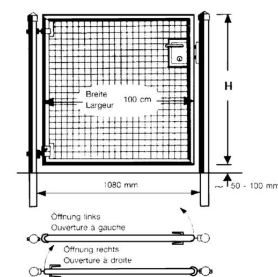

### Classification

**eClass 11.0** 22-52-90-90

**eClass 12.0** 22-52-90-90

**eClass 10.1** 22-52-92-90

**UNSPSC 11.2** 30152001

N° d'art.	Prix brut	Hauteur mm	Largeur mm	Mailles mm	Ø de fil mm	N°
10225228 417.652.100	1520.00 / pce	800	1000	50	5.0	61
10225229 417.652.110	1520.00 / pce	1000	1000	50	5.0	62
10225230 417.652.120	1768.00 / pce	1200	1000	50	5.0	63