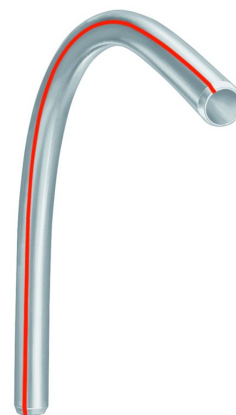

N° d'art. M103781

Coude 90° pour protection de câbles PE-LD

Caractéristiques

- Bouts lisses
- Avec lignes rouges

Données techniques

Matériau Polyéthylène

Classification

UNSPSC 11.2 39121202

eClass 10.1 27-43-01-05

eClass 11.0 27-43-01-05

eClass 12.0 27-43-01-05

N° d'art.	Prix brut	Ø mm	Rayon mm	N° CAN
10015325 482.220.115	CHF 36.98 / pce	72 x 60	300	415216
10212859 482.220.117	CHF 46.87 / pce	72 x 60	800	415216
10015327 482.220.125	CHF 52.22 / pce	92 x 80	300	415216
10189000 482.220.130	CHF 53.25 / pce	92 x 80	600	415216
10015329 482.220.145	CHF 81.06 / pce	112 x 100	600	415216
10189001 482.220.150	CHF 81.06 / pce	112 x 100	800	415216
10015331 482.220.165	CHF 108.97 / pce	132 x 120	800	415216
10189002 482.220.170	CHF 110.00 / pce	132 x 120	1000	415216
10248792 482.220.180	CHF 173.76 / pce	132 x 120	2000	415216

Prix en CHF. Les prix ont valeur indicative, sans engagement. Livraisons uniquement en Suisse et au Liechtenstein.