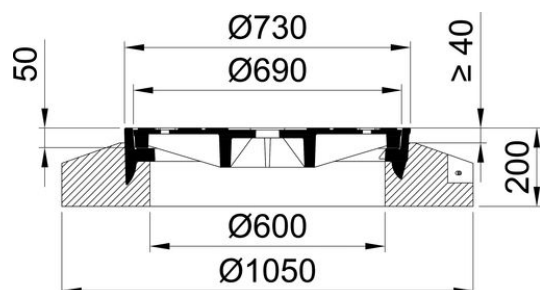

N° d'art. M104284

ACO Classic Top

Regard

Caractéristiques

- Couvercle en fonte
- Avec socle en béton
- Hauteur réglable en continu jusqu'à 6 cm, NIVOPLAN
- Avec sécurité anti-rotation et garniture amortissante
- Non vissé
- Avec trou de levage
- Sans ouverture de ventilation

eClass 12.0 22-15-04-02

N° d'art.	Prix brut	Figure	Grandeur nominale mm	Poids kg
10284639 493.346.100	CHF 1263.60 / pce	1D60.33.21	600	311

Prix en CHF. Les prix ont valeur indicative, sans engagement. Livraisons uniquement en Suisse et au Liechtenstein.