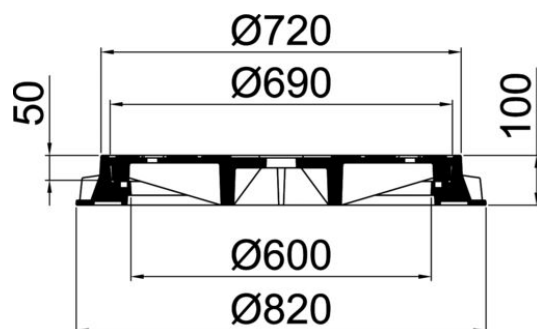

N° d'art. M104298

Regard

Caractéristiques

- Couvercle BEGU
- Avec cadre à bride
- Avec sécurité anti-rotation et garniture amortissante
- Non vissé
- Avec trou de levage
- Avec ouverture de ventilation

Données techniques

N° d'art.	Prix brut	Figure	Grandeur nominale mm	Poids kg
10239375 493.370.100	CHF 915.60 / pce	2D60.12.13	600	141

Prix en CHF. Les prix ont valeur indicative, sans engagement. Livraisons uniquement en Suisse et au Liechtenstein.