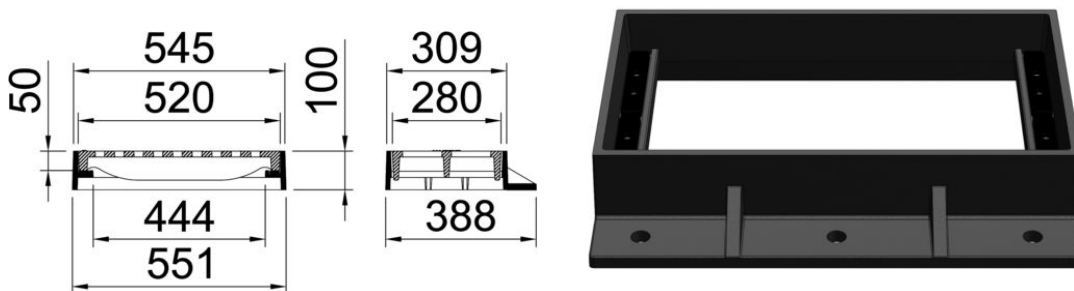

### Classification

eClass 11.0 22-15-03-03

UNSPSC 11.2 30103001

eClass 10.1 22-15-03-03

eClass 12.0 22-15-03-03

N° d'art.	Prix brut	Figure	Section de l'écoulement cm <sup>2</sup>	Poids kg
10239395 493.520.100	CHF 464.40 / pce	6C28.28.63	597	43