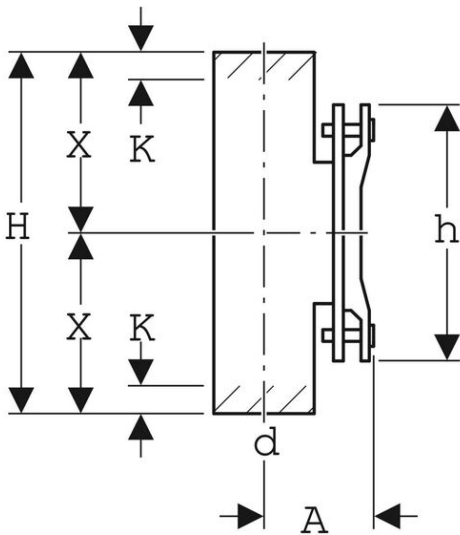

N° d'art. M104706

GEBERIT PE

Pièce de nettoyage en PE 90°

Caractéristiques

- Avec ouverture de révision ovale

Données techniques

Matériau PE-HD

Inclus dans la livraison

- Joint en EPDM
- Cape de fermeture en fonte grise, laqué noir par immersion

Classification

eClass 10.1 37-06-90-90

UNSPSC 11.2 40142315

eClass 11.0 37-06-90-90

eClass 12.0 37-06-90-90

GEBERIT

N° d'art.	Prix brut	Ø d mm	A cm	H cm	h cm	X cm	K cm	N° CAN	N° GEBERIT
10018856 520.170.100	135.00 / pce	110	12	40	28	20.0	3	315451	367.454.16.1
10018953 520.170.110	213.00 / pce	125	12.5	41	28	20.5	4	315452	368.454.16.1
10019001 520.170.120	237.00 / pce	160	14	43	28	21.5	4	315453	369.454.16.1
10019034 520.170.130	448.00 / pce	200	17.5	65	38	32.5	5.5	315454	370.454.16.1
10019061 520.170.140	542.00 / pce	250	20	58	38	29.0	3	315455	371.454.16.1
10019090 520.170.150	628.00 / pce	315	23	62	38	31.0	8	315456	372.454.16.1