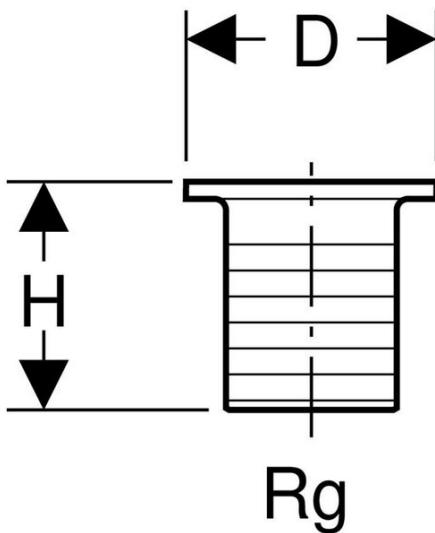

N° d'art. M104789

GEBERIT PE

Soupape d'écoulement

Caractéristiques

- Avec filetage rond

Applications

- Pour le montage dans les orifices de soupape profonds

Données techniques

N° d'art.	Prix brut	tor "	D cm	H cm	N° GEBERIT
10018357 520.414.100	CHF 30.90 / pce	60 x 1/8	8.8	8	352.330.08.1

Prix en CHF. Les prix ont valeur indicative, sans engagement. Livraisons uniquement en Suisse et au Liechtenstein.