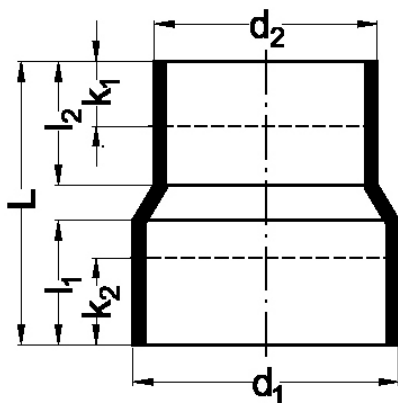

N° d'art.	UE	Prix brut	d1 mm	d2 mm	L mm	l1 mm	l2 mm	k1 mm	k2 mm	N° CAN	N° AKATHERM
10099525 521.120.300	20 pce	CHF 4.85 / pce	110	63	80	30	30	15	15		15 11 06
10099526 521.120.310	20 pce	CHF 5.50 / pce	110	75	80	30	30	15	15		15 11 07
10099527 521.120.320	20 pce	CHF 5.50 / pce	110	90	80	30	30	15	15	312121	15 11 09
10099531 521.120.360	20 pce	CHF 9.55 / pce	125	75	80	30	30	15	15		15 12 07
10099532 521.120.370	20 pce	CHF 9.55 / pce	125	90	80	30	30	15	15		15 12 09
10099533 521.120.380	20 pce	CHF 8.00 / pce	125	110	80	35	30	15	15	312122	15 12 11
10099534 521.120.390	5 pce	CHF 13.90 / pce	160	110	80	35	30	15	15		15 16 11
10099535 521.120.400	5 pce	CHF 15.10 / pce	160	125	80	39	30	15	15	312123	15 16 12
10099536 521.120.410	2 pce	CHF 122.00 / pce	200	160	149	50	40	40	30	312124	15 20 16 *
10099537 521.120.420		CHF 188.00 / pce	250	160	194	60	40	50	30		15 25 16 *
10099538 521.120.430		CHF 178.50 / pce	250	200	182	60	50	50	40	312125	15 25 20 *
10099539 521.120.440		CHF 272.00 / pce	315	200	230	90	80	80	70		15 31 20 *