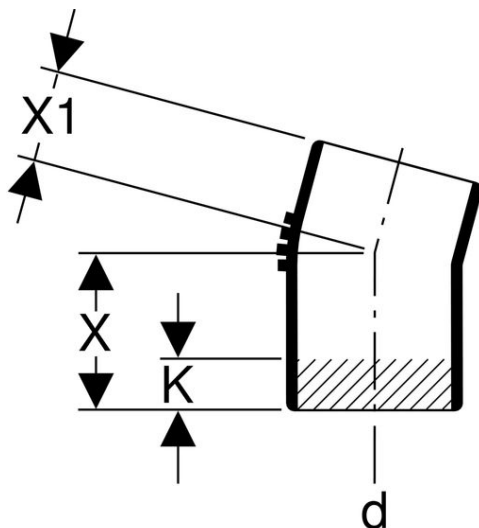

## Coude en PE 15°

Caractéristiques

- Branche longue

Données techniques

Matériau PE-S2

Classification

**UNSPSC 11.2** 40142309

**eClass 11.0** 37-06-05-01

**eClass 12.0** 37-06-05-01

**eClass 10.1** 37-06-05-01

N° d'art.	UE	Prix brut	Ø d mm	X cm	X1 cm	K cm	N° CAN	N° GEBERIT
10080161 524.160.100	10 pce	6.45 / pce	56	7.5	4.5	3.5	323112	305.150.14.1
10080162 524.160.110	10 pce	6.95 / pce	63	7.5	5	3.5	323113	306.150.14.1
10080163 524.160.120	10 pce	7.90 / pce	75	8.0	5	3.5	323114	307.150.14.1
10080164 524.160.130	10 pce	13.20 / pce	90	10.0	5.5	5.5	323115	308.150.14.1
10080165 524.160.140	10 pce	13.50 / pce	110	10.0	6	5.5	323116	310.150.14.1
10105729 524.160.150	10 pce	24.00 / pce	135	11.5	6.5	6.5	323117	312.150.14.1
10181551 524.160.160	4 pce	37.60 / pce	160	13.0	7.5	8	323118	315.150.14.1