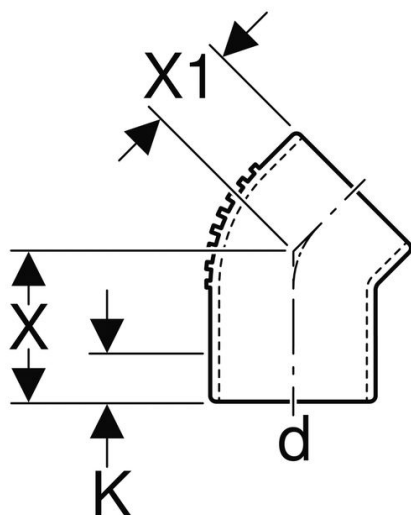

N° d'art. M105062

GEBERIT Silent-db20

Coude en PE 45°

GEBERIT

Caractéristiques

- Branche longue

Données techniques

Matériau PE-S2

Classification

UNSPSC 11.2 40142309

eClass 12.0 37-06-05-01

eClass 10.1 37-06-05-01

eClass 11.0 37-06-05-01

N° d'art.	UE	Prix brut	Ø d mm	X cm	X1 cm	K cm	N° CAN	N° GEBERIT
10080171 524.180.100	10 pce	CHF 6.45 / pce	56	7.5	4.5	3	323112	305.450.14.1
10080172 524.180.110	20 pce	CHF 6.95 / pce	63	7.5	5	2.5	323113	306.450.14.1
10080173 524.180.120	10 pce	CHF 8.00 / pce	75	8.0	5	2.5	323114	307.450.14.1
10080174 524.180.130	10 pce	CHF 13.30 / pce	90	10.0	5.5	4	323115	308.450.14.1
10080175 524.180.140	20 pce	CHF 13.60 / pce	110	10.0	6	4	323116	310.450.14.1
10105731 524.180.150	15 pce	CHF 24.90 / pce	135	11.5	7.7	5	323117	312.450.14.1
10181554 524.180.160	4 pce	CHF 38.20 / pce	160	15.5	9.5	8	323118	315.450.14.1