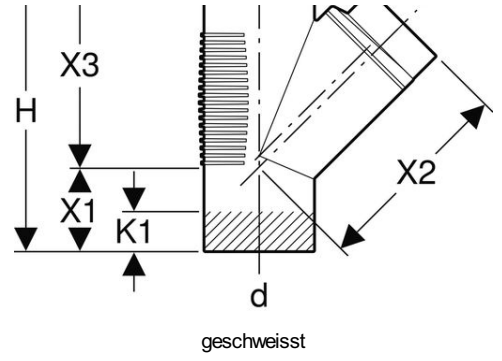

geschweisst

Prix en CHF. Les prix ont valeur indicative, sans engagement. Livraisons uniquement en Suisse et au Liechtenstein.