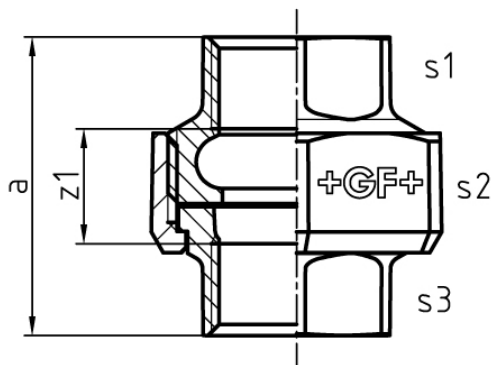

N° d'art. M105287

+GF+ Type 330

Raccord fileté en fonte malléable

Caractéristiques

- À joint plat
- Avec filetage femelle
- Avec point jaune

Données techniques

ISO / EN U1
 Pression d'essai 100 bar
 Pression de service max. 70 bar
 Surface Zingué
 N° SSIGE eau 7912-786
 N° SSIGE gaz 99-086-6

N° d'art.	UE	Prix brut	Dimensions "	374 G "	a mm	z1 mm	s1 mm	s2 mm	s3 mm	Code +GF+
10269138 531.522.130	70 pce	8.20 / pce	1/2"	1	48	22	26	41	26	771.330.204
10355894	30 pce	11.30 / pce	1	1 1/2	59	25	38	55	38	771.330.206
10269139 531.522.160	20 pce	19.10 / pce	1 1/4"	2	65	27	48	67	48	771.330.207
10261626 531.522.180	10 pce	40.70 / pce	2"	2 3/4	80	32	66	90	67	771.330.209