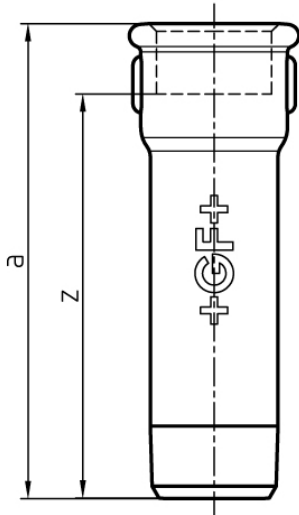

N° d'art. M105306

+GF+ Type 526

**+GF+**

**eClass 10.1** 22-56-02-90

**UNSPSC 11.2** 40142315

Informations complémentaires

N° d'art.	UE	Prix brut	Dimensions "	Longueur mm	a mm	z mm	N° CAN	Code +GF+
10021701 531.705.160	50 pce	CHF 16.50 / pce	3/8"	100	100	90	224511	770.526.219
10021702 531.705.180	100 pce	CHF 5.20 / pce	1/2"	30	30	17		770.526.220
10021703 531.705.190	60 pce	CHF 4.70 / pce	1/2"	50	50	37	214412	770.526.221
10021704 531.705.200	50 pce	CHF 6.80 / pce	1/2"	60	60	47		770.526.222
10021705 531.705.210	40 pce	CHF 11.40 / pce	1/2"	70	70	57		770.526.223
10021706 531.705.220	40 pce	CHF 7.80 / pce	1/2"	80	80	67		770.526.224
10021707 531.705.230	80 pce	CHF 10.70 / pce	1/2"	100	100	87	224512	770.526.225
10021708 531.705.240	30 pce	CHF 20.20 / pce	1/2"	120	120	107		770.526.226
10021709 531.705.250	60 pce	CHF 7.40 / pce	3/4"	30	30	15		770.526.227
10021710 531.705.260	50 pce	CHF 8.20 / pce	3/4"	40	40	25		770.526.228
10021711 531.705.270	80 pce	CHF 11.80 / pce	3/4"	60	60	45	214413	770.526.229
10021712 531.705.280	60 pce	CHF 15.10 / pce	3/4"	70	70	55		770.526.230
10021713 531.705.290	60 pce	CHF 14.70 / pce	3/4"	80	80	65		770.526.231
10021714 531.705.300	50 pce	CHF 18.80 / pce	3/4"	100	100	85	224513	770.526.232
10021715 531.705.310	40 pce	CHF 11.80 / pce	1"	40	40	23		770.526.233
10021716 531.705.340	40 pce	CHF 18.50 / pce	1"	80	80	63	214414	770.526.234
10021717 531.705.350	30 pce	CHF 27.80 / pce	1"	100	100	83	224514	770.526.235