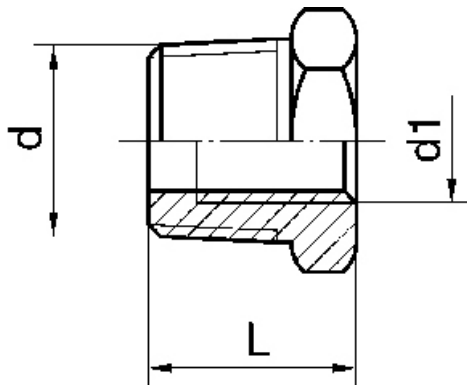

N° d'art.	Prix brut	d	d1	L mm	Clé mm
10022588 534.210.158	CHF 32.60 / pce	1 1/2"	1 1/4"	36.0	52
10124438 534.210.160	CHF 44.96 / pce	2"	1/2"	36.0	63
10124439 534.210.161	CHF 44.96 / pce	2"	3/4"	36.0	63
10022589 534.210.162	CHF 44.96 / pce	2"	1"	36.0	63
10022590 534.210.164	CHF 44.96 / pce	2"	1 1/4"	36.0	63
10022591 534.210.166	CHF 44.96 / pce	2"	1 1/2"	36.0	63
10124440 534.210.168	CHF 83.63 / pce	2 1/2"	1"	45.0	81
10124441 534.210.169	CHF 83.63 / pce	2 1/2"	1 1/4"	45.0	81
10104011 534.210.170	CHF 83.63 / pce	2 1/2"	1 1/2"	45.0	81
10104012 534.210.180	CHF 83.63 / pce	2 1/2"	2"	45.0	81
10122072 534.210.185	CHF 112.73 / pce	3"	1 1/2"	47.0	95
10104014 534.210.190	CHF 112.73 / pce	3"	2"	47.0	95
10104013 534.210.200	CHF 112.73 / pce	3"	2 1/2"	47.0	95
10122073 534.210.210	CHF 192.11 / pce	4"	2"	52.0	119
10122074 534.210.220	CHF 192.11 / pce	4"	2 1/2"	52.0	119
10122075 534.210.230	CHF 192.11 / pce	4"	3"	52.0	119

Prix en CHF. Les prix ont valeur indicative, sans engagement. Livraisons uniquement en Suisse et au Liechtenstein.