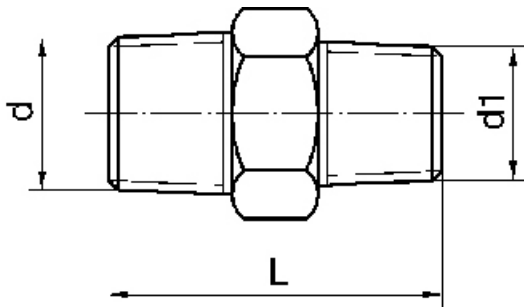

N° d'art.	Prix brut	d	d1	L mm	Clé mm
10022607 534.220.147	CHF 36.45 / pce	1 1/2"	1"	53.0	50
10022608 534.220.150	CHF 36.45 / pce	1 1/2"	1 1/4"	59.0	50
10124449 534.220.154	CHF 49.61 / pce	2"	3/4"	56.0	63
10022609 534.220.155	CHF 49.61 / pce	2"	1"	57.0	63
10022610 534.220.157	CHF 49.61 / pce	2"	1 1/4"	58.0	63
10022611 534.220.160	CHF 49.61 / pce	2"	1 1/2"	64.0	64
10124450 534.220.165	CHF 91.73 / pce	2 1/2"	1"	63.0	80
10124451 534.220.167	CHF 91.73 / pce	2 1/2"	1 1/4"	66.0	80
10104015 534.220.170	CHF 91.73 / pce	2 1/2"	1 1/2"	66.0	80
10104016 534.220.180	CHF 91.73 / pce	2 1/2"	2"	77.0	80
10124452 534.220.183	CHF 139.32 / pce	3"	1"	68.0	95
10122077 534.220.185	CHF 139.32 / pce	3"	1 1/4"	72.0	95
10122078 534.220.187	CHF 139.32 / pce	3"	1 1/2"	72.0	95
10104017 534.220.190	CHF 139.32 / pce	3"	2"	74.0	95
10104018 534.220.200	CHF 139.32 / pce	3"	2 1/2"	84.0	95
10122076 534.220.210	CHF 225.38 / pce	4"	3"	82.0	125

Prix en CHF. Les prix ont valeur indicative, sans engagement. Livraisons uniquement en Suisse et au Liechtenstein.