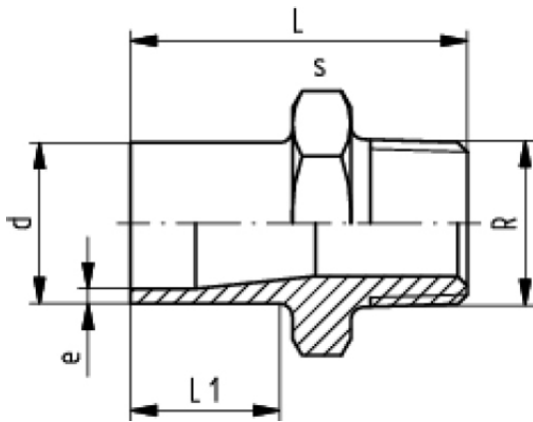

N° d'art. M105587

Mamelon de transition

Caractéristiques

- Pour soudage bout à bout
- Avec filetage mâle
- PE

Classification

UNSPSC 11.2 40142315

eClass 10.1 22-56-02-06

eClass 12.0 22-56-02-06

eClass 11.0 22-56-02-06

+GF+

N° d'art.	UE	Prix brut	d mm	R "	DN	L mm	L1 mm	s mm	e mm	Code +GF+
10274706 543.610.100	150 pce	CHF 8.90 / pce	20	1/2	15	51	23	32	1.9	753.910.556
10274707 543.610.110	100 pce	CHF 11.30 / pce	25	3/4	20	52	23	36	2.3	753.910.557
10274708 543.610.120	100 pce	CHF 14.10 / pce	32	1	25	55	23	46	3.0	753.910.558
10274709 543.610.130	50 pce	CHF 16.80 / pce	40	1 1/4	32	58	23	55	3.7	753.910.559
10274710 543.610.140	60 pce	CHF 27.20 / pce	50	1 1/2	40	60	23	65	4.6	753.910.560
10274711 543.610.150	60 pce	CHF 34.60 / pce	63	2	50	67	26	80	5.8	753.910.561