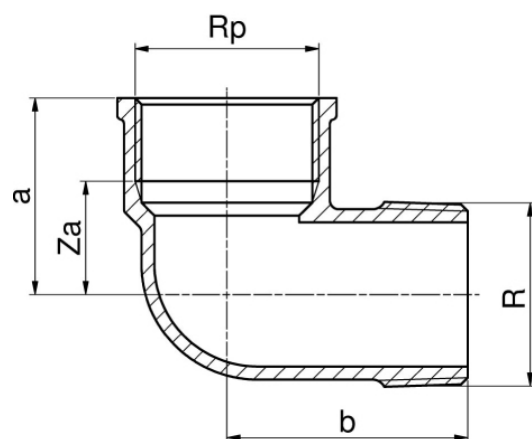

N° d'art. M105749

+GF+ Type 8092

Coude 90°

Caractéristiques

- Filetage femelle-mâle

Données techniques

Matériau Bronze / bronze au silicium

Classification

eClass 11.0 22-56-02-01

eClass 10.1 22-56-02-01

eClass 12.0 22-56-02-01

UNSPSC 11.2 40142315

+GF+

N° d'art.	UE	Prix brut	R/Rp "	a mm	b mm	Za mm	N° CAN	Code +GF+
10026380 548.120.090	10 pce	CHF 12.80 / pce	1/4	21	26	11		768.092.002
10026381 548.120.100	10 pce	CHF 12.40 / pce	3/8	19	27	7		768.092.003
10026382 548.120.120	10 pce	CHF 13.80 / pce	1/2	25	32	12	212552	768.092.004
10026383 548.120.140	10 pce	CHF 15.60 / pce	3/4	30	40	14	212553	768.092.005
10026384 548.120.160	10 pce	CHF 25.90 / pce	1	37	48	20	212554	768.092.006
10026385 548.120.180	5 pce	CHF 44.40 / pce	1 1/4	45	55	26	212555	768.092.007
10026386 548.120.200	5 pce	CHF 70.00 / pce	1 1/2	50	61	30	212556	768.092.008
10026387 548.120.220		CHF 129.00 / pce	2	58	69	35	212557	768.092.009