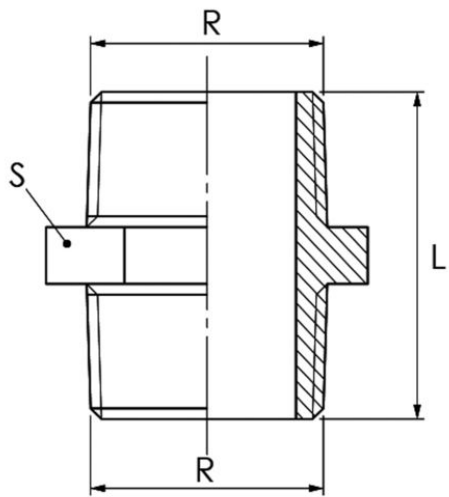

### Caractéristiques

- Exécution égale
- À six pans
- Avec filetage conique mâle ISO 7/1
- Laiton

### Données techniques

Type 280

Classification

**eClass 10.1** 22-56-02-06

**eClass 12.0** 22-56-02-06

**eClass 11.0** 22-56-02-06

**UNSPSC 11.2** 40142315

N° d'art.	Prix brut	R "	L mm	s mm	N°
10092737 548.830.100	4.95 / pce	1/8	25	14	6.0280.013
10092738 548.830.110	4.95 / pce	1/4	29	17	6.0280.025
10092739 548.830.120	5.60 / pce	3/8	35	20	6.0280.038
10092740 548.830.130	8.75 / pce	1/2	38	24	6.0280.050
10092741 548.830.140	11.60 / pce	3/4	40	29	6.0280.075
10092799 548.830.145	16.20 / pce	1	46	38	6.0280.100
10092742 548.830.150	26.90 / pce	1 1/4	55	50	6.0280.125
10092743 548.830.160	32.70 / pce	1 1/2	55	55	6.0280.150
10092744 548.830.170	50.60 / pce	2	64	67	6.0280.200
10257682 548.830.180	81.10 / pce	2 1/2	72	81	6.0280.250
10257683 548.830.190	120.50 / pce	3	81	97	6.0280.300