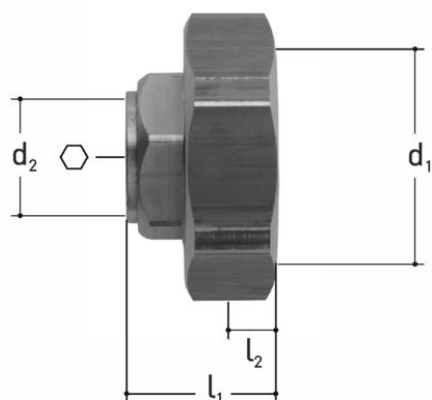

N° d'art. M106020

JRG

Capuchon BR 1

Caractéristiques

- Avec filetage femelle 1/2"
- Avec filetage femelle BR 1 selon EN ISO 228-1
- Filetage femelle obturé par un bouchon
- Avec joints en AFM 34*
- En bronze

Classification

eClass 12.0 22-56-02-07

eClass 11.0 22-56-02-07

UNSPSC 11.2 40141616

eClass 10.1 22-56-02-07

Informations complémentaires

* les joints AFM 34 ne doivent être ni huilés ni graissés

N° d'art.	Prix brut	DN	d1 "	d2 "	l1 mm	l2 mm	6 pans creux mm	N° JRG
10255360 550.252.100	CHF 35.40 / pce	25	G 11/4	G 1/2	25.5	7.5	10	5174.400
10255361 550.252.110	CHF 41.70 / pce	32	G 11/2	G 1/2	27.5	9	10	5174.480
10255362 550.252.120	CHF 46.70 / pce	40	G 13/4	G 1/2	29.5	10	10	5174.560
10255363 550.252.130	CHF 74.00 / pce	50	G 23/8	G 1/2	31.5	11	10	5174.640
10255364 550.252.140	CHF 126.00 / pce	65	G 3	G 1/2	36.0	14.5	10	5174.720