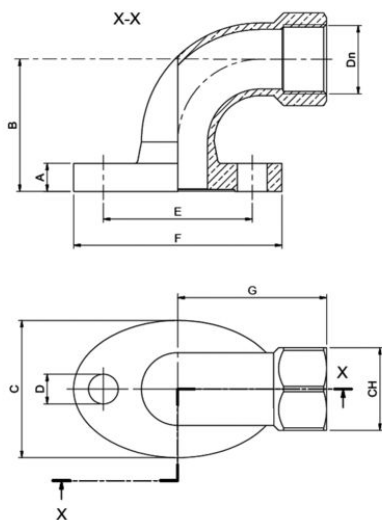

N° d'art. M106465

Coude pour compteur d'eau

Caractéristiques

- Forme ovale

Données techniques

Matériau Bronze

PN 16

Classification

eClass 10.1 22-56-02-01

eClass 11.0 22-56-02-01

eClass 12.0 22-56-02-01

UNSPSC 11.2 40142309

N° d'art.	Prix brut	Rp "	A mm	B mm	C mm	F mm	G mm	E mm	D mm	N°
10029294 554.760.100	CHF 157.00 / pce	3/4	17	80	83	126	115	90	18	4.0670.075
10029295 554.760.110	CHF 168.00 / pce	1	17	80	83	126	87	90	18	4.0670.100
10029296 554.760.120	CHF 179.00 / pce	1 1/4	17	80	83	126	90	90	18	4.0670.125
10075665 554.760.130	CHF 211.00 / pce	1 1/2	17	130	83	126	57	90	18	4.0670.150