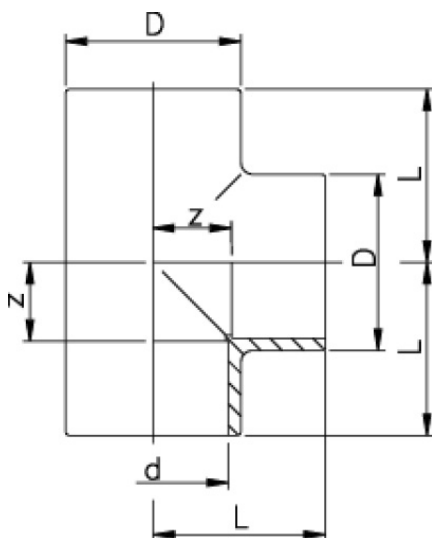

N° d'art. M106574

INSTAFLEX 5015

Embranchement en T 90°

Caractéristiques

- Exécution égale

Données techniques

N° SSIge eau 8703-1961

Classification

eClass 10.1 22-56-02-02

UNSPSC 11.2 40142315

eClass 12.0 22-56-02-02

eClass 11.0 22-56-02-02

Informations complémentaires

N° d'art.	UE	Prix brut	d mm	L mm	D mm	z mm	N° CAN	Code +GF+
10029542 555.310.100	10 pce	CHF 11.30 / pce	16	25	22	10	432111	761066620
10029543 555.310.110	10 pce	CHF 11.70 / pce	20	28	26	13	432112	761066621
10029544 555.310.120	10 pce	CHF 12.70 / pce	25	32	32	14	432113	761066622
10029545 555.310.130	10 pce	CHF 14.10 / pce	32	38	40	18	432114	761066623
10029546 555.310.140	10 pce	CHF 17.60 / pce	40	44	51	22	432115	761066624
10029547 555.310.150	10 pce	CHF 34.20 / pce	50	51	64	26	432116	761066625
10029548 555.310.160	5 pce	CHF 43.20 / pce	63	62	81	34	432117	761066626
10029549 555.310.170	2 pce	CHF 83.00 / pce	75	75	91	44	432118	761066627
10029550 555.310.180	2 pce	CHF 104.00 / pce	90	88	112	52	432121	761066628
10029551 555.310.190	2 pce	CHF 159.00 / pce	110	105	132	63	432122	761066629