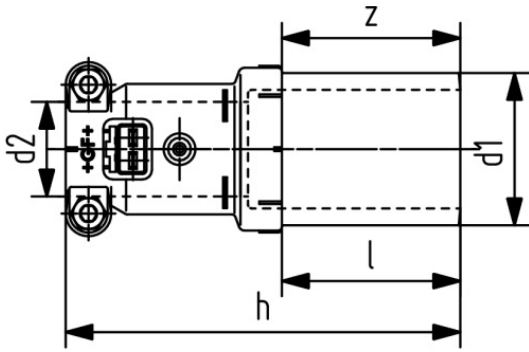

Debrunner Acifer

kloeckner metals Your partner for a sustainable tomorrow

N° d'art.	UE	Prix brut	d1 mm	d2 mm	h mm	l mm	z mm	N° CAN	Code +GF+
10076128 555.408.220	2 pce	148.00 / pce	110	63	135	80	84	444322	761069289
10076129 555.408.230	2 pce	158.00 / pce	110	75	150	80	83		761069290
10076130 555.408.240	2 pce	171.00 / pce	110	90	165	80	92		761069291

Prix en CHF. Les prix ont valeur indicative, sans engagement. Livraisons uniquement en Suisse et au Liechtenstein.