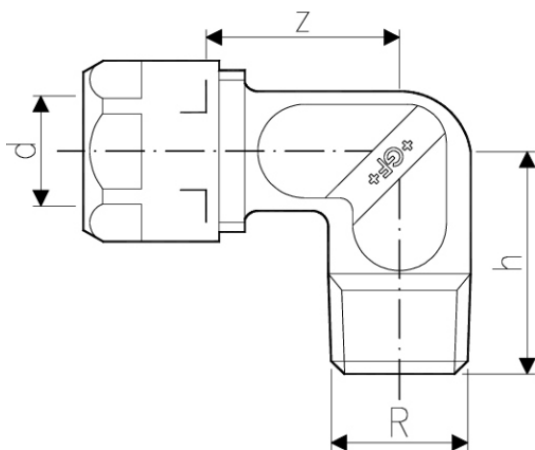

### Caractéristiques

- Avec filetage mâle
- pour raccords à compression

### Informations complémentaires

N° d'art.	UE	Prix brut	d mm	R "	h mm	z mm	N° CAN	Code +GF+
10029770 555.450.100	5 pce	25.40 / pce	16	1/2	35	27	331131	760857049
10029771 555.450.110	5 pce	24.70 / pce	16	3/4	35	27		760857050
10029772 555.450.120	5 pce	31.10 / pce	20	1/2	35	29	331132	760857051
10029773 555.450.130	5 pce	37.60 / pce	20	3/4	35	29	331142	760857052
10029774 555.450.140	2 pce	46.20 / pce	25	3/4	40	34	331143	760857053