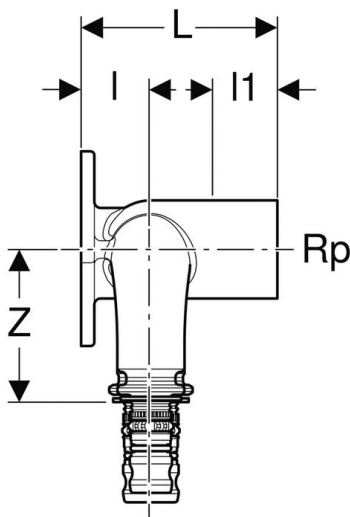

N° d'art. M106695

GEBERIT MEPLA

Equerre de raccordement double 90°

Caractéristiques

- Pas étanche avant sertissage
- 4 points de fixation
- Joint O-Ring en EPDM
- Mamelon à sertir avec capuchon de protection transparent

Données techniques

Matériau Bronze (CuSn5Zn5Pb2-C)

Longueur 5.2 cm

Classification

eClass 11.0 22-56-90-90

eClass 10.1 22-56-90-90

eClass 12.0 22-56-90-90

UNSPSC 11.2 40142315

GEBERIT

N° d'art.	UE	Prix brut	Ø d mm	Rp "	Ø d1 mm	a cm	L1 cm	L2 cm	l cm	l1 cm	Z cm	N° CAN	N° GEBERIT
10276154 556.286.100	5 pce	43.30 / pce	16	1/2	16	5	6.5	6.5	1.9	2.4	4	343231	601.273.00.5
10276155 556.286.110	5 pce	46.10 / pce	16	1/2	20	5	6.5	6.7	1.9	2.4	4	343231	602.274.00.5
10276156 556.286.120	5 pce	46.10 / pce	20	1/2	16	5	6.7	6.5	1.9	2.4	4	343232	602.275.00.5
10276157 556.286.130	5 pce	46.10 / pce	20	1/2	20	5	6.7	6.7	1.9	2.4	4	343232	602.273.00.5
10295624 556.286.140	5 pce	49.00 / pce	20	1/2	26	5	6.7	7.2	2.2	2.1	4	322252	603.274.00.5
10295625 556.286.150	5 pce	49.00 / pce	26	1/2	20	5	7.2	6.7	2.2	2.1	4	322253	603.275.00.5
10295626 556.286.160	5 pce	49.00 / pce	26	1/2	26	5	7.2	7.2	2.2	2.1	4	322253	603.273.00.5