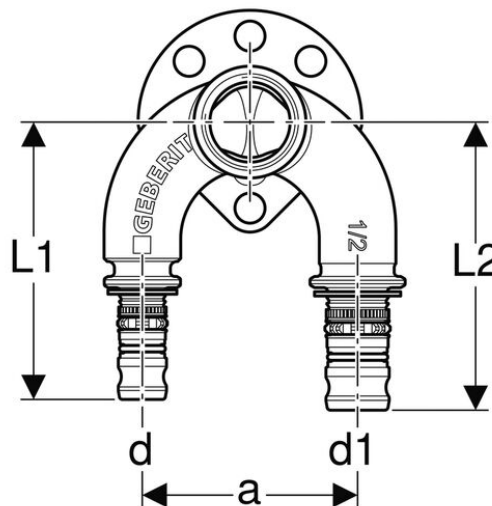

N° d'art. M106695

GEBERIT MEPLA

Equerre de raccordement double 90°

Caractéristiques

- Pas étanche avant sertissage
- 4 points de fixation
- Joint O-Ring en EPDM
- Mamelon à sertir avec capuchon de protection transparent

Données techniques

Matériau Bronze (CuSn5Zn5Pb2-C)

Longueur 5.2 cm

Classification

eClass 11.0 22-56-90-90

eClass 10.1 22-56-90-90

eClass 12.0 22-56-90-90

UNSPSC 11.2 40142315

GEBERIT

N° d'art.	UE	Prix brut	Ø d mm	Rp "	Ø d1 mm	a cm	L1 cm	L2 cm	l cm	l1 cm	Z cm	N° CAN	N° GEBERIT
10276154 556.286.100	5 pce	43.30 / pce	16	1/2	16	5	6.5	6.5	1.9	2.4	4	343231	601.273.00.5
10276155 556.286.110	5 pce	46.10 / pce	16	1/2	20	5	6.5	6.7	1.9	2.4	4	343231	602.274.00.5
10276156 556.286.120	5 pce	46.10 / pce	20	1/2	16	5	6.7	6.5	1.9	2.4	4	343232	602.275.00.5
10276157 556.286.130	5 pce	46.10 / pce	20	1/2	20	5	6.7	6.7	1.9	2.4	4	343232	602.273.00.5
10295624 556.286.140	5 pce	49.00 / pce	20	1/2	26	5	6.7	7.2	2.2	2.1	4	322252	603.274.00.5
10295625 556.286.150	5 pce	49.00 / pce	26	1/2	20	5	7.2	6.7	2.2	2.1	4	322253	603.275.00.5
10295626 556.286.160	5 pce	49.00 / pce	26	1/2	26	5	7.2	7.2	2.2	2.1	4	322253	603.273.00.5