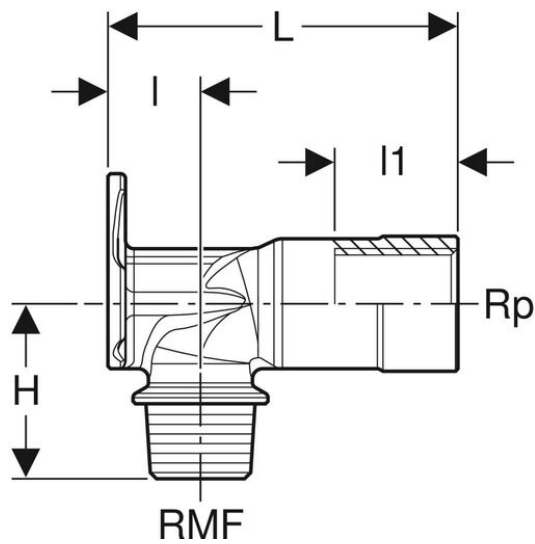

N° d'art. M106700

Equerre de raccordement 90°

Caractéristiques

- Avec filetage mâle MF 1/2"

Classification

eClass 12.0 22-56-02-01
eClass 11.0 22-56-02-01
UNSPSC 11.2 40142315
eClass 10.1 22-56-02-01

GEBERIT

N° d'art.	UE	Prix brut	MF "	Rp "	L cm	N° GEBERIT
10230755 556.291.100	10 pce	CHF 22.00 / pce	1/2	1/2	5.7	602.285.00.1

Prix en CHF. Les prix ont valeur indicative, sans engagement. Livraisons uniquement en Suisse et au Liechtenstein.