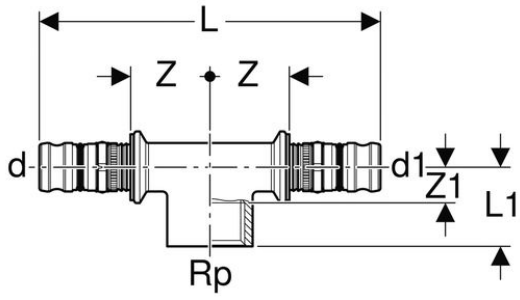

Prix en CHF. Les prix ont valeur indicative, sans engagement. Livraisons uniquement en Suisse et au Liechtenstein.