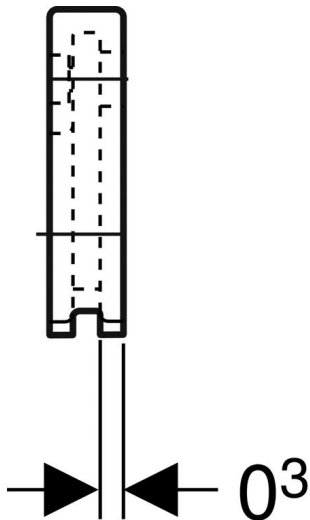

N° d'art. M106758

Garniture insonorisante

Caractéristiques

- Pour raccord Geberit droit
- noir

Applications

- Pour raccord Geberit droit avec filetage intérieur Rp 1/2"

Données techniques

Matériau EPDM

Classification

eClass 12.0 22-56-90-90

eClass 10.1 22-56-90-90

UNSPSC 11.2 40142315

eClass 11.0 22-56-90-90

■ GEBERIT

N° d'art.	UE	Prix brut	N° CAN	N° GEBERIT
10071370 556.802.100	10 pce	CHF 3.75 / pce	283321	601.802.00.1