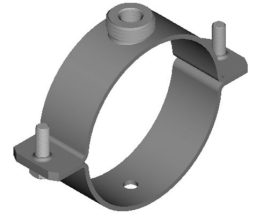

### Classification

**eClass 10.1** 23-14-02-90

**eClass 11.0** 23-14-02-90

**eClass 12.0** 23-14-02-90

**UNSPSC 11.2** 31162906

N° d'art.	UE	Prix brut	Capacité de serrage mm	Ø tube "	Filetage de raccordement	Épaisseur matériau mm	N°
10117963 560.103.090	25 pce	CHF 3.20 / pce	17- 20	3/8	1/2" + M 10	27 x 2.3	4877
10031359 560.103.100	25 pce	CHF 3.20 / pce	21- 25	1/2	1/2" + M 10	27 x 2.3	4262
10031360 560.103.110	25 pce	CHF 3.30 / pce	26- 31	3/4	1/2" + M 10	27 x 2.3	4211
10031361 560.103.120	25 pce	CHF 3.55 / pce	32- 36	1	1/2" + M 10	27 x 2.3	3597
10231019 560.103.125	25 pce	CHF 3.65 / pce	37- 40		1/2" + M 10	27 x 2.3	3598
10031362 560.103.130	25 pce	CHF 3.80 / pce	41- 46	1 1/4	1/2" + M 10	27 x 2.3	3599
10031363 560.103.140	25 pce	CHF 4.05 / pce	47- 52	1 1/2	1/2" + M 10	27 x 2.3	3600
10084885 560.103.145	10 pce	CHF 4.30 / pce	53- 58		1/2" + M 10	27 x 2.3	3601
10031364 560.103.150	25 pce	CHF 4.40 / pce	59- 63	2	1/2" + M 10	27 x 2.3	3602
10031365 560.103.155	25 pce	CHF 5.25 / pce	70- 73		1/2" + M 10	27 x 2.3	3604
10031366 560.103.160	25 pce	CHF 5.60 / pce	74- 79	2 1/2	1/2" + M 10	31 x 2.3	3605
10231020 560.103.165	25 pce	CHF 5.95 / pce	80- 86		1/2" + M 10	31 x 2.3	3606
10031367 560.103.170	25 pce	CHF 6.30 / pce	87- 92	3	1/2" + M 10	31 x 2.3	3607
10231021 560.103.172	25 pce	CHF 6.70 / pce	93- 99		1/2" + M 10	31 x 2.3	3608
10231022 560.103.175	25 pce	CHF 7.10 / pce	100-105		1/2" + M 10	31 x 2.3	3609
10031368 560.103.180	25 pce	CHF 7.45 / pce	106-111		1/2" + M 10	31 x 2.3	3610
10031369 560.103.190	25 pce	CHF 7.70 / pce	112-117	4	1/2" + M 10	31 x 2.3	3611
10117964 560.103.195	25 pce	CHF 7.85 / pce	118-123		1/2" + M 10	31 x 2.3	3612
10117965 560.103.197	25 pce	CHF 8.20 / pce	124-129		1/2" + M 10	31 x 2.3	3613