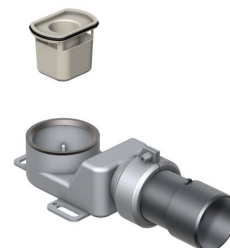

N° d'art. M107473

SCHACO PRIMO Plus

Siphon de douche

Caractéristiques

- Convient pour les caniveaux de douche Aqua SwissLine
- Avec rotule inclinable jusqu'à 15°
- Sortie: PE 56/63 avec rotule et collier de fixation

Données techniques

Matériau Polypropylène

Débit d'écoulement 30 - 48 l/s

Hauteur siphon 25, 40, 50 mm

Inclus dans la livraison

- Avec cuvette de siphon et cloche
- Avec rallonge excentrique +/- 3.5 mm

Classification

eClass 12.0 22-36-15-91

eClass 10.1 22-36-15-91

UNSPSC 11.2 40141701

eClass 11.0 22-36-15-91

SCHACO
ENTWÄSSERUNGSTECHNIK

N° d'art.	Prix brut	Dimensions mm	N° d'art. fabricant
10240408 565.315.100	83.00 / pce	56/63	5-521439