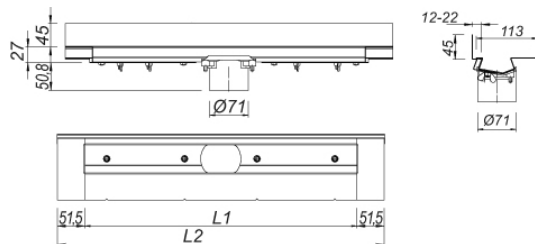

### Données techniques

Matériau	Acier inoxydable
N° de matière	1.4301
Débit d'écoulement	30 - 48 l/s
Plage d'ajustage du cadre	12-22 mm
Hauteur de pose min.	89 mm
Hauteur siphon	25, 40, 50 mm

Inclus dans la livraison

### Classification

**UNSPSC 11.2** 30151605

**eClass 11.0** 22-36-15-91

**eClass 12.0** 22-36-15-91

**eClass 10.1** 22-36-15-91

N° d'art.	Prix brut	L1 mm	L2 mm	N° d'art. fabricant
10214187 565.900.100	CHF 591.00 / pce	500	600	6-AD1050-H4
10214189 565.900.110	CHF 599.00 / pce	600	700	6-AD1060-H4
10214190 565.900.120	CHF 611.00 / pce	700	800	6-AD1070-H4
10214191 565.900.130	CHF 635.00 / pce	800	900	6-AD1080-H4
10214192 565.900.140	CHF 645.00 / pce	900	1000	6-AD1090-H4
10214193 565.900.150	CHF 683.00 / pce	1000	1100	6-AD1100-H4
10214194 565.900.160	CHF 687.00 / pce	1100	1200	6-AD1110-H4
10214195 565.900.170	CHF 695.00 / pce	1200	1300	6-AD1120-H4