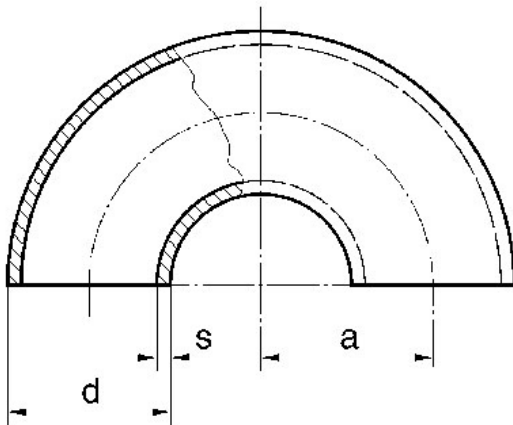

### Caractéristiques

- Forme 3, 180°
- Pour tubes à gaz
- Sans soudure
- Acier St 37.0 S
- Exécution brute, noire

### Classification

**eClass 10.1** 22-56-01-02

**UNSPSC 11.2** 40142309

**eClass 11.0** 22-56-01-01

**eClass 12.0** 22-56-01-01

N° d'art.	Prix brut	Ø	d mm	s mm	a mm	Poids kg
10032976 571.125.130	CHF 58.50 / pce	1"	33.7	3.25	45	0.300
10032977 571.125.140	CHF 86.20 / pce	1 1/4"	42.4	3.25	60	0.500
10032978 571.125.150	CHF 99.40 / pce	1 1/2"	48.3	3.25	65	0.680