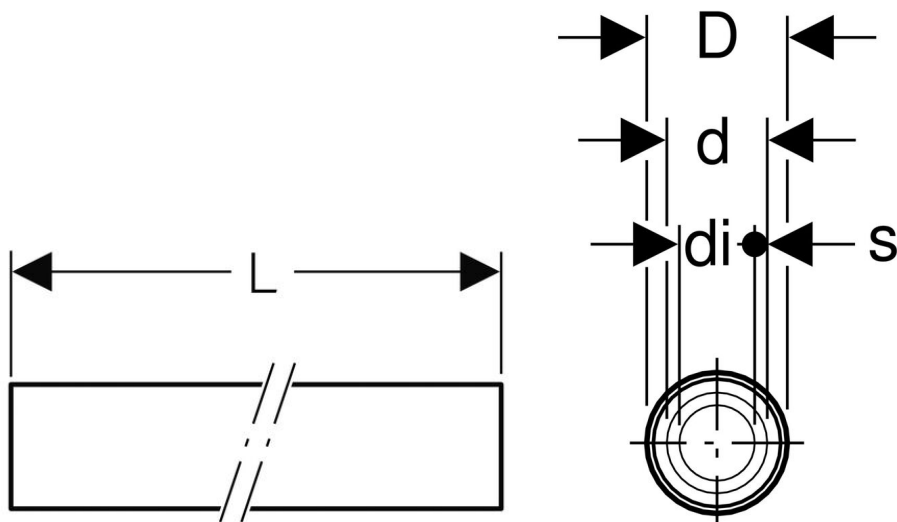

N° d'art. M107975

GEBERIT PushFit

Tube PB

Caractéristiques

- Avec tuyau de protection
- En rouleau
- Pliable à la main
- Tube de conduite gris
- Tuyau de protection bleu glace
- Extrémité avec bouchon de protection
- Étanchéité du tuyau de protection selon NT VVS 129

Applications

- Pour Geberit FlowFit
- Pour Geberit PushFit
- Pour eau potable froide et chaude
- Pour eau potable

Données techniques

Matériau PB

Inclus dans la livraison

- 7 bouchons de protection bleus
- 7 bouchons de protection rouges

Classification

eClass 11.0 22-56-01-01

eClass 12.0 22-56-01-01

UNSPSC 11.2 40142115

eClass 10.1 22-56-01-01

GEBERIT

N° d'art.	Prix brut	Ø d mm	Ø di mm	D cm	s mm	L m	Emballage m/pal	N° GEBERIT	N° CAN
10350839	CHF 5.15 / m	14	8.5	2.7	2.75	50	500	649.011.00.2	311121

Prix en CHF. Les prix ont valeur indicative, sans engagement. Livraisons uniquement en Suisse et au Liechtenstein.