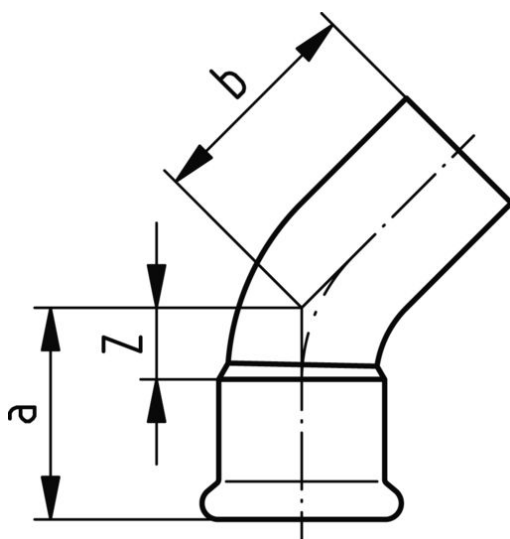

N° d'art.	UE	Prix brut	d mm	a mm	b mm	z mm	N° CAN	Code +GF+
10118041 588.120.100	10 pce	CHF 4.10 / pce	12	22	30	6	262171	767.604.003
10118042 588.120.110	10 pce	CHF 3.90 / pce	15	26	33	8	262172	767.604.004
10118043 588.120.120	10 pce	CHF 3.90 / pce	18	29	36	9	262173	767.604.005
10118044 588.120.130	10 pce	CHF 5.10 / pce	22	35	42	11	262174	767.604.006
10118045 588.120.140	10 pce	CHF 15.40 / pce	28	41	47	14	262175	767.604.007
10118046 588.120.150	10 pce	CHF 22.40 / pce	35	50	56	18	262176	767.604.008
10118047 588.120.160	5 pce	CHF 34.70 / pce	42	60	72	21	262177	767.604.009
10118048 588.120.170	5 pce	CHF 51.00 / pce	54	70	83	27	262178	767.604.010
10120177 588.120.180		CHF 138.00 / pce	76	88	103	38	262181	767.604.011
10120178 588.120.190		CHF 157.00 / pce	89	101	117	44	262182	767.604.012
10120179 588.120.200		CHF 252.00 / pce	108	124	143	54	262183	767.604.013