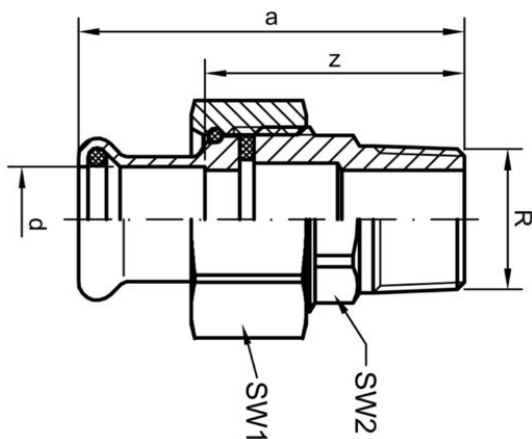

### Caractéristiques

- Filetage femelle-mâle
- À joint plat

### Classification

**eClass 12.0** 22-56-02-11

**eClass 10.1** 22-56-02-11

**UNSPSC 11.2** 40142315

**eClass 11.0** 22-56-02-11

N° d'art.	UE	Prix brut	d mm	R "	a mm	SW1 mm	SW2 mm	z mm	N° CAN	Code +GF+
10118259 588.290.110	10 pce	CHF 30.50 / pce	12	1/2	56	24	22	40	266331	767.633.304
10118260 588.290.120	10 pce	CHF 26.70 / pce	15	1/2	55	30	22	37	266332	767.633.305
10118261 588.290.130	10 pce	CHF 29.10 / pce	15	3/4	61	30	27	43		767.633.306
10118262 588.290.140	10 pce	CHF 33.20 / pce	18	1/2	69	30	22	49	266333	767.633.307
10118263 588.290.150	10 pce	CHF 34.40 / pce	18	3/4	74	30	27	54		767.633.308
10118264 588.290.160	10 pce	CHF 38.50 / pce	22	1/2	72	37	23	47	266334	767.633.309
10118265 588.290.170	10 pce	CHF 53.00 / pce	22	1	70	37	34	46		767.633.311
10118266 588.290.180	10 pce	CHF 55.00 / pce	28	3/4	79	46	28	51		767.633.312
10118267 588.290.190	10 pce	CHF 44.20 / pce	28	1	74	46	28	47	266335	767.633.313
10118268 588.290.200	10 pce	CHF 67.00 / pce	35	1 1/4	95	52	46	63	266336	767.633.314
10118269 588.290.210	5 pce	CHF 101.00 / pce	42	1 1/2	102	59	50	64	266337	767.633.315
10118270 588.290.220	5 pce	CHF 147.00 / pce	54	2	116	75	60	73	266338	767.633.316