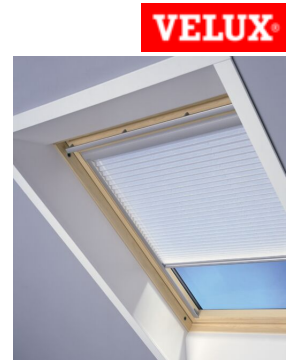

N° d'art. M109863

VELUX FHL manuel

Store plissé

Caractéristiques

- Couleur: blanc 1016
- Commande manuelle par tringle
- Positionnement flexible réglable en continu
- Pour génération 2000-2013

Classification

eClass 11.0 22-32-02-05

UNSPSC 11.2 30171802

eClass 10.1 22-32-02-05

eClass 12.0 22-32-02-05

N° d'art.	Prix brut	Type	Dim. fenêtre cm
10093058 698.720.101	128.00 / pce	C02	55 x 78
10093060 698.720.111	140.00 / pce	C04	55 x 98
10093062 698.720.121	164.00 / pce	F06	66 x 118
10093065 698.720.131	160.00 / pce	M04	78 x 98
10093067 698.720.136	172.00 / pce	M06	78 x 118
10093070 698.720.141	184.00 / pce	M08	78 x 140
10093072 698.720.181	219.00 / pce	P10	94 x 160
10093074 698.720.211	214.00 / pce	S06	114 x 118
10093076 698.720.251	246.00 / pce	U08	134 x 140

Prix en CHF. Les prix ont valeur indicative, sans engagement. Livraisons uniquement en Suisse et au Liechtenstein.