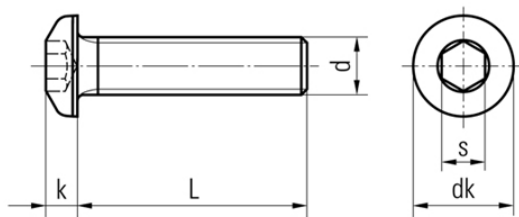

N° d'art.	UE	Prix brut	d	L mm	Ø de tête mm	k mm	s mm
10141981 728.200.605	100 pce	CHF 55.70 / 100 pce	M 10	16	17.5	5.5	6
10141982 728.200.610	100 pce	CHF 57.30 / 100 pce	M 10	20	17.5	5.5	6
10131654 728.200.620	100 pce	CHF 60.80 / 100 pce	M 10	25	17.5	5.5	6
10131655 728.200.625	100 pce	CHF 62.60 / 100 pce	M 10	30	17.5	5.5	6
10119071 728.200.630	100 pce	CHF 84.60 / 100 pce	M 10	35	17.5	5.5	6
10141983 728.200.640	100 pce	CHF 88.90 / 100 pce	M 10	40	17.5	5.5	6
10141984 728.200.650	100 pce	CHF 94.70 / 100 pce	M 10	45	17.5	5.5	6
10141985 728.200.660	100 pce	CHF 103.00 / 100 pce	M 10	50	17.5	5.5	6
10141986 728.200.670	100 pce	CHF 115.00 / 100 pce	M 10	55	17.5	5.5	6
10141987 728.200.680	100 pce	CHF 128.00 / 100 pce	M 10	60	17.5	5.5	6
10141988 728.200.810	100 pce	CHF 108.00 / 100 pce	M 12	20	21	6.6	8
10141989 728.200.820	100 pce	CHF 113.00 / 100 pce	M 12	25	21	6.6	8
10141990 728.200.830	100 pce	CHF 123.00 / 100 pce	M 12	30	21	6.6	8
10141991 728.200.840	100 pce	CHF 137.00 / 100 pce	M 12	35	21	6.6	8
10141992 728.200.850	100 pce	CHF 149.00 / 100 pce	M 12	40	21	6.6	8

Prix en CHF. Les prix ont valeur indicative, sans engagement. Livraisons uniquement en Suisse et au Liechtenstein.