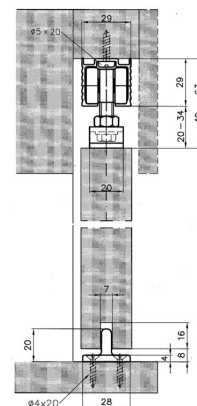

N° d'art. M110579

EKU Garniture de base PORTA 45 H

Ferrement pour porte coulissante

Prévu pour porte en bois jusqu'à 45 kg. Il s'agit du système standard pour la fixation au plafond ou au mur avec hauteur de montage de 51 à 57 mm.

Inclus dans la livraison

- 2 chariots à 4 roulettes, roulettes en plastique bleu
- 2 pattes de support avec vis
- 1 arrêt pour rail
- 1 butée en caoutchouc
- 1 guide au sol
- 1 jeu de vis
- Sans rail de roulement

Classification

UNSPSC 11.2 30171503

eClass 11.0 23-21-09-90

eClass 10.1 23-21-09-90

eClass 12.0 23-21-09-90

N° d'art.

10109581
731.200.100

Prix brut

CHF 50.00 / gar

Prix en CHF. Les prix ont valeur indicative, sans engagement. Livraisons uniquement en Suisse et au Liechtenstein.