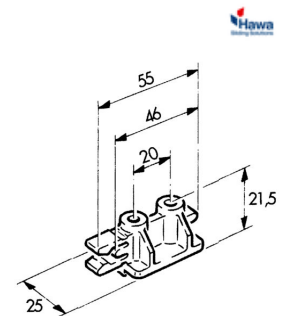

N° d'art. M110583

HAWA PORTA 45

Butée pour rail

Caractéristiques

- Plastique
- Gris
- Avec ressort de retenue

Classification

eClass 12.0 23-21-08-12

eClass 11.0 23-21-08-12

eClass 10.1 23-21-08-12

UNSPSC 11.2 31162804

N° d'art.

10109588
731.205.100

Prix brut

CHF 7.30 / pce

Prix en CHF. Les prix ont valeur indicative, sans engagement. Livraisons uniquement en Suisse et au Liechtenstein.