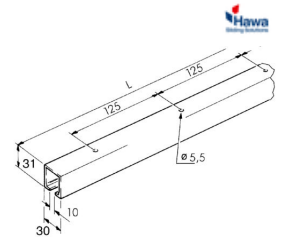

N° d'art. M110597

HAWA PORTA 60/100

Rail de roulement

Caractéristiques

- Exécution perforée

Données techniques

Matériau Aluminium

Classification

eClass 10.1 23-21-08-10

eClass 11.0 23-21-08-10

UNSPSC 11.2 30171503

eClass 12.0 23-21-08-10

N° d'art.	Prix brut	Longueur mm	Largeur x hauteur mm
10101677 731.227.100	CHF 49.80 / pce	2000	30 x 31
10101678 731.227.110	CHF 62.30 / pce	2500	30 x 31
10101679 731.227.120	CHF 25.00 / m	6000	30 x 31