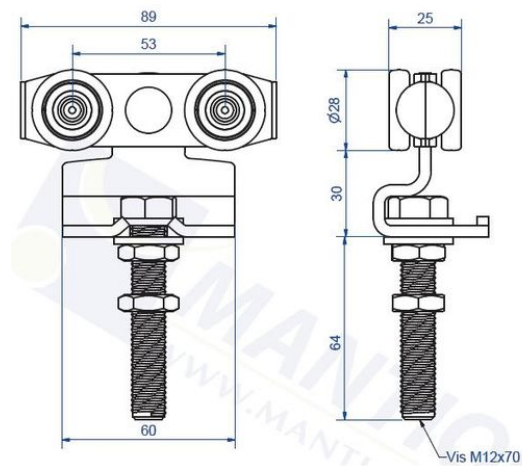

N° d'art. M110631

HERCULE 9030

Chariot

Caractéristiques

- Capacité 85 kg par chariot
- Zingué
- 4 roulements à bille
- Vis de support M12

Classification

eClass 10.1 23-21-08-11

eClass 11.0 23-21-08-11

eClass 12.0 23-21-08-11

UNSPSC 11.2 30171503

N° d'art.	Prix brut	Entraxe mm	Longueur chariot mm	N° d'art. fabricant
10101714 731.311.100	CHF 42.50 / pce	53	89	9232

Prix en CHF. Les prix ont valeur indicative, sans engagement. Livraisons uniquement en Suisse et au Liechtenstein.