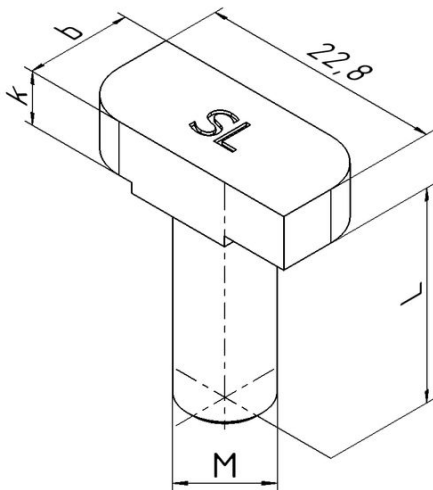

N° d'art.	UE	Prix brut	d	L mm	b mm	k mm	Couple de serrage Nm	Charge recommandée kN
10243277 742.120.180	100 pce	140.00	M 10	15	10.1	5	15	6.4
10243278 742.120.190	100 pce	149.00	M 10	20	10.1	5	15	6.4
10243279 742.120.200	100 pce	154.00	M 10	25	10.1	5	15	6.4
10044908 742.120.240	100 pce	161.00	M 10	30	10.1	5	15	6.4
10243280 742.120.245	100 pce	170.00	M 10	35	10.1	5	15	6.4
10044909 742.120.250	100 pce	182.00	M 10	40	10.1	5	15	6.4
10044910 742.120.260	100 pce	230.00	M 10	50	10.1	5	15	6.4
10243281 742.120.270	100 pce	245.00	M 10	60	10.1	5	15	6.4
10243282 742.120.280	100 pce	307.00	M 10	80	10.1	5	15	6.4
10243283 742.120.290	50 pce	416.00	M 10	100	10.1	5	15	6.4
10243284 742.120.300	50 pce	569.00	M 10	125	10.1	5	15	6.4
10243285 742.120.310	100 pce	261.00	M 12	30	11.8	6	25	9.3
10243286 742.120.320	100 pce	294.00	M 12	35	11.8	6	25	9.3
10243287 742.120.330	50 pce	349.00	M 12	50	11.8	6	25	9.3
10243288 742.120.340	50 pce	433.00	M 12	100	11.8	6	25	9.3

Prix en CHF. Les prix ont valeur indicative, sans engagement. Livraisons uniquement en Suisse et au Liechtenstein.