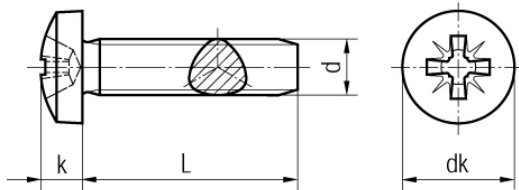

N° d'art.	UE	Prix brut	d	L mm	Ø de tête mm	k mm	Pozidriv
10142120 747.500.440	100 pce	CHF 12.40 / 100 pce	M 4	30	8	3.25	2
10142121 747.500.510	100 pce	CHF 13.70 / 100 pce	M 5	6	10	3.95	2
10078510 747.500.520	100 pce	CHF 12.30 / 100 pce	M 5	8	10	3.95	2
10046028 747.500.530	100 pce	CHF 12.30 / 100 pce	M 5	10	10	3.95	2
10046029 747.500.540	100 pce	CHF 12.50 / 100 pce	M 5	12	10	3.95	2
10046030 747.500.550	100 pce	CHF 14.30 / 100 pce	M 5	16	10	3.95	2
10046031 747.500.560	100 pce	CHF 15.40 / 100 pce	M 5	20	10	3.95	2
10046032 747.500.570	100 pce	CHF 17.50 / 100 pce	M 5	25	10	3.95	2
10142122 747.500.580	100 pce	CHF 20.30 / 100 pce	M 5	30	10	3.95	2
10046033 747.500.600	100 pce	CHF 19.20 / 100 pce	M 6	10	12	4.75	3
10046034 747.500.610	100 pce	CHF 20.70 / 100 pce	M 6	12	12	4.75	3
10046035 747.500.620	100 pce	CHF 22.30 / 100 pce	M 6	16	12	4.75	3
10046036 747.500.630	100 pce	CHF 23.90 / 100 pce	M 6	20	12	4.75	3
10046037 747.500.640	100 pce	CHF 25.10 / 100 pce	M 6	25	12	4.75	3
10046038 747.500.650	100 pce	CHF 27.00 / 100 pce	M 6	30	12	4.75	3
10096313 747.500.660	100 pce	CHF 31.00 / 100 pce	M 6	35	12	4.75	3

Prix en CHF. Les prix ont valeur indicative, sans engagement. Livraisons uniquement en Suisse et au Liechtenstein.