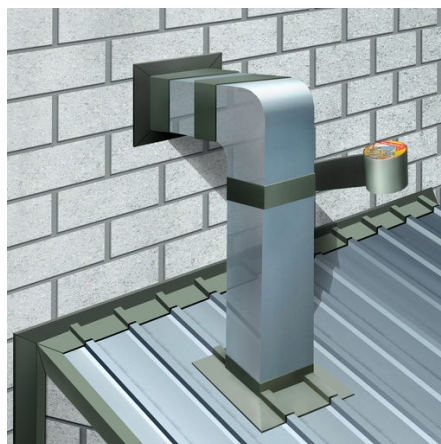

N° d'art. M112449

SIKA® MultiSeal

Bande d'étanchéité au bitume

Manipulation très aisée, pour l'exécution d'étanchéités et de réparations rapides contre l'humidité et les courants d'air.
Caractéristiques

- Mise en oeuvre simple
- Bonne adhérence sur de nombreux supports
- Résiste aux intempéries
- Résiste aux UV
- Compatible avec le bitume
- Recouvrable
- Température d'utilisation de -20 °C à +70 °C
- Température d'application entre 5 et 40 °C

Applications

- Pour travaux de couverture et de ferblanterie, fissures, sur carton bitumé et autres supports compatibles avec le bitume.

Classification

eClass 11.0 23-07-20-90

UNSPSC 11.2 31201606

eClass 10.1 23-07-20-90

eClass 12.0 23-07-20-90

N° d'art.	UE	Prix brut	Largeur mm	Longueur m	Couleurs	N°
10265613 769.825.100	12 rl	CHF 23.10 / rl	100	3	couleur alu	452523