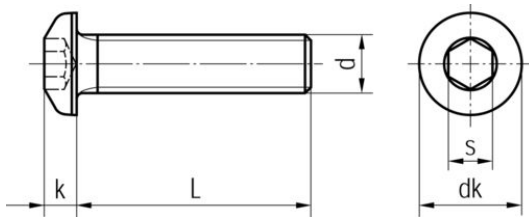

N° d'art.	UE	Prix brut	d	L mm	Ø de tête mm	k mm	s mm
10107052 770.251.685	100 pce	CHF 170.00 / 100 pce	M 6	45	10.5	3.3	4
10107053 770.251.690	100 pce	CHF 183.00 / 100 pce	M 6	50	10.5	3.3	4
10186128 770.251.720	100 pce	CHF 208.00 / 100 pce	M 8	12	14	4.4	5
10189064 770.251.725	100 pce	CHF 197.00 / 100 pce	M 8	16	14	4.4	5
10106451 770.251.730	100 pce	CHF 283.00 / 100 pce	M 8	20	14	4.4	5
10186129 770.251.735	100 pce	CHF 300.00 / 100 pce	M 8	25	14	4.4	5
10186130 770.251.740	100 pce	CHF 309.00 / 100 pce	M 8	30	14	4.4	5
10186131 770.251.745	100 pce	CHF 334.00 / 100 pce	M 8	35	14	4.4	5
10186132 770.251.750	100 pce	CHF 351.00 / 100 pce	M 8	40	14	4.4	5
10186133 770.251.755	100 pce	CHF 387.00 / 100 pce	M 8	45	14	4.4	5
10186134 770.251.760	100 pce	CHF 400.00 / 100 pce	M 8	50	14	4.4	5

Prix en CHF. Les prix ont valeur indicative, sans engagement. Livraisons uniquement en Suisse et au Liechtenstein.