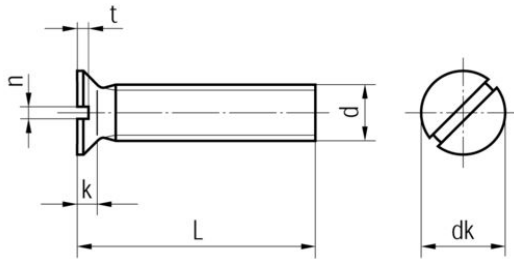

N° d'art.	UE	Prix brut	d	L mm	Ø de tête mm	k mm	n mm	t mm
10114217 772.352.220	100 pce	CHF 54.30 / 100 pce	M 5	35	8	1.8	1.06	0.8
10114218 772.352.225	100 pce	CHF 88.90 / 100 pce	M 5	40	8	1.8	1.06	0.8
10050268 772.352.250	100 pce	CHF 74.10 / 100 pce	M 6	8	10	2.3	1.26	1
10050269 772.352.255	100 pce	CHF 62.50 / 100 pce	M 6	10	10	2.3	1.26	1
10050270 772.352.260	100 pce	CHF 35.40 / 100 pce	M 6	12	10	2.3	1.26	1
10050271 772.352.265	100 pce	CHF 54.00 / 100 pce	M 6	16	10	2.3	1.26	1
10050272 772.352.270	100 pce	CHF 59.00 / 100 pce	M 6	20	10	2.3	1.26	1
10050273 772.352.275	100 pce	CHF 66.10 / 100 pce	M 6	25	10	2.3	1.26	1

Prix en CHF. Les prix ont valeur indicative, sans engagement. Livraisons uniquement en Suisse et au Liechtenstein.