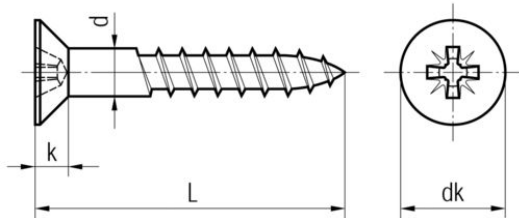

N° d'art.	UE	Prix brut	d mm	L mm	Ø de tête mm	k mm	Pozidriv
10186005 775.122.144	200 pce	CHF 31.90 / 100 pce	5	20	9.2	2.5	2
10143903 775.122.145	200 pce	CHF 41.20 / 100 pce	5	25	9.2	2.5	2
10080398 775.122.150	200 pce	CHF 47.40 / 100 pce	5	30	9.2	2.5	2
10080399 775.122.152	200 pce	CHF 51.10 / 100 pce	5	35	9.2	2.5	2
10080400 775.122.154	200 pce	CHF 51.10 / 100 pce	5	40	9.2	2.5	2
10080401 775.122.156	200 pce	CHF 56.50 / 100 pce	5	45	9.2	2.5	2
10080402 775.122.158	200 pce	CHF 60.20 / 100 pce	5	50	9.2	2.5	2
10080403 775.122.160	200 pce	CHF 63.90 / 100 pce	5	60	9.2	2.5	2
10080404 775.122.162	200 pce	CHF 71.50 / 100 pce	5	70	9.2	2.5	2
10080405 775.122.164	200 pce	CHF 78.90 / 100 pce	5	80	9.2	2.5	2
10186006 775.122.166	200 pce	CHF 155.00 / 100 pce	5	90	9.2	2.5	2
10186007 775.122.167	200 pce	CHF 165.00 / 100 pce	5	100	9.2	2.5	2
10186008 775.122.168	200 pce	CHF 116.00 / 100 pce	6	30	11	3	3
10186009 775.122.169	200 pce	CHF 118.00 / 100 pce	6	35	11	3	3
10080406 775.122.170	200 pce	CHF 60.20 / 100 pce	6	40	11	3	3
10080407 775.122.172	200 pce	CHF 63.90 / 100 pce	6	45	11	3	3
10080408 775.122.174	200 pce	CHF 67.70 / 100 pce	6	50	11	3	3
10080409 775.122.176	200 pce	CHF 75.20 / 100 pce	6	60	11	3	3
10080410 775.122.178	200 pce	CHF 113.00 / 100 pce	6	70	11	3	3
10080411 775.122.180	200 pce	CHF 134.00 / 100 pce	6	80	11	3	3
10080412 775.122.182	200 pce	CHF 247.00 / 100 pce	6	100	11	3	3
10143904 775.122.190	200 pce	CHF 362.00 / 100 pce	6	120	11	3	3

Prix en CHF. Les prix ont valeur indicative, sans engagement. Livraisons uniquement en Suisse et au Liechtenstein.