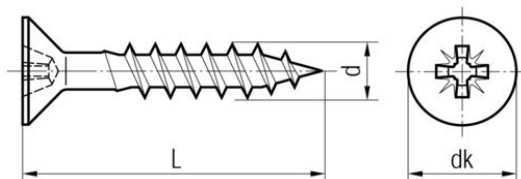

N° d'art.	UE	Prix brut	d mm	L mm	Ø de tête mm	Pozidriv
10142885 775.402.278	200 pce	CHF 34.10 / 100 pce	4.5	45	9	2
10142886 775.402.280	200 pce	CHF 34.70 / 100 pce	4.5	50	9	2
10142889 775.402.300	200 pce	CHF 29.00 / 100 pce	5	30	10	2
10051500 775.402.305	200 pce	CHF 31.40 / 100 pce	5	35	10	2
10142890 775.402.310	200 pce	CHF 33.60 / 100 pce	5	40	10	2
10142891 775.402.320	200 pce	CHF 35.30 / 100 pce	5	45	10	2
10142892 775.402.330	200 pce	CHF 37.00 / 100 pce	5	50	10	2
10142893 775.402.340	200 pce	CHF 38.80 / 100 pce	5	60	10	2
10142894 775.402.350	200 pce	CHF 68.80 / 100 pce	5	70	10	2
10142895 775.402.360	200 pce	CHF 78.10 / 100 pce	5	80	10	2
10142897 775.402.400	200 pce	CHF 49.10 / 100 pce	6	35	12	3
10142898 775.402.410	200 pce	CHF 51.00 / 100 pce	6	40	12	3
10142899 775.402.420	200 pce	CHF 55.20 / 100 pce	6	45	12	3
10142900 775.402.430	200 pce	CHF 66.70 / 100 pce	6	50	12	3
10142901 775.402.440	200 pce	CHF 72.40 / 100 pce	6	60	12	3
10142902 775.402.450	200 pce	CHF 75.90 / 100 pce	6	70	12	3
10142903 775.402.460	200 pce	CHF 88.60 / 100 pce	6	80	12	3
10142904 775.402.470	200 pce	CHF 100.00 / 100 pce	6	90	12	3
10142905 775.402.480	200 pce	CHF 109.00 / 100 pce	6	100	12	3
10142906 775.402.490	100 pce	CHF 130.00 / 100 pce	6	120	12	3

Prix en CHF. Les prix ont valeur indicative, sans engagement. Livraisons uniquement en Suisse et au Liechtenstein.